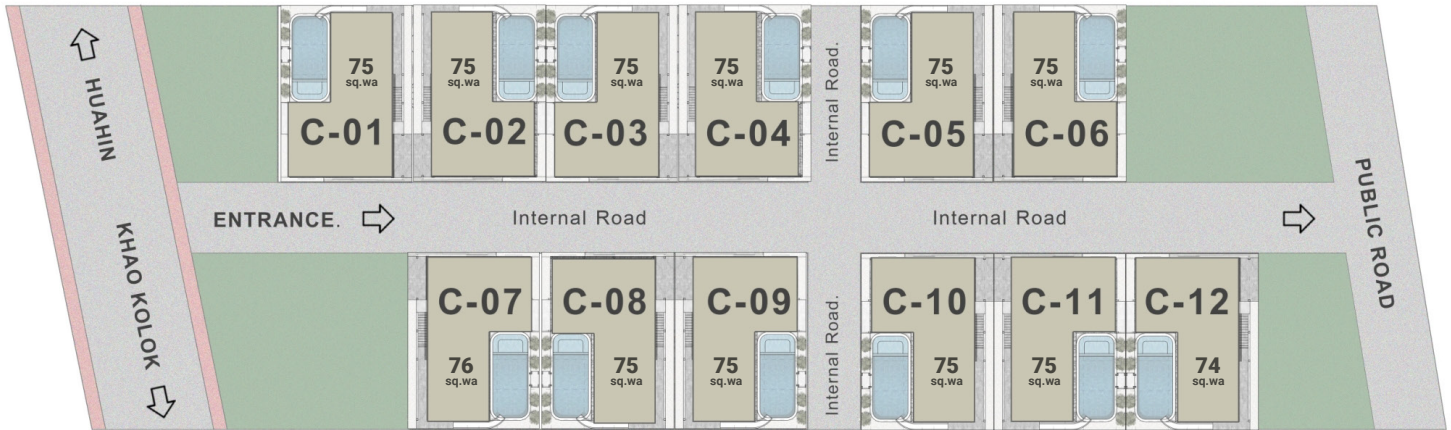

MASTER PLAN

UNIT AREA

UNIT	LAND AREA
C-01	75 SQ.WA
C-02	75 SQ.WA
C-03	75 SQ.WA
C-04	75 SQ.WA
C-05	75 SQ.WA
C-06	75 SQ.WA

UNIT	LAND AREA
C-07	76 SQ.WA
C-08	75 SQ.WA
C-09	75 SQ.WA
C-10	75 SQ.WA
C-11	75 SQ.WA
C-12	74 SQ.WA