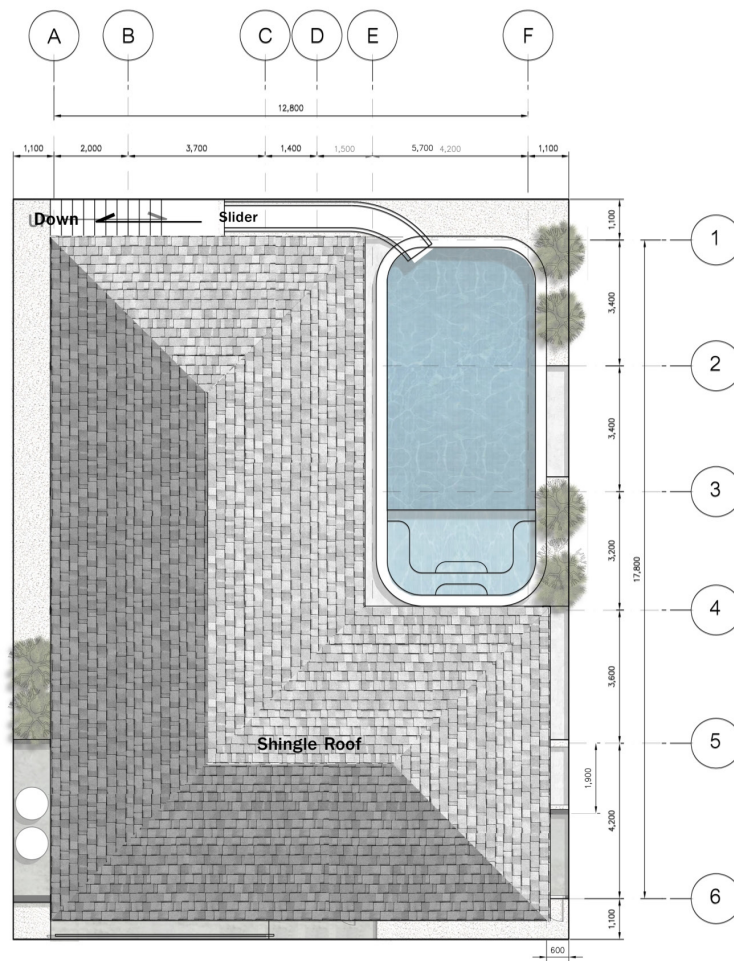

# HOME SPACE OUTDOOR AREA

พื้นที่ทานอาหารริมสระว่ายน้ำ

สระว่ายน้ำขนาดใหญ่พร้อมสไลด์เดอร์และจากuzzi

ที่จอดรถ 2 คัน

Outdoor Area	Area (Sq.m.)
Swimming Pool (inside 4x9.4 m)	40.00
Outdoor Shower	1.80
Pump and Filter for Swimming pool	2.40
Parking Area	32.00
<b>Outdoor Total Area</b>	<b>76.20 Sq.m.</b>
<b>Outdoor Total Area</b>	<b>76.20 Sq.m.</b>
<b>Floor Total Area</b>	<b>170.30 Sq.m.</b>
<b>Total</b>	<b>246.50 Sq.m.</b>